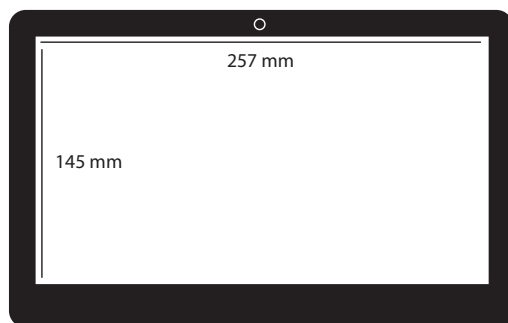

Le Media2Screen 12", est un écran tactile ayant le logiciel Media2Screen LE intégré.

Cette solution d'affichage dynamique, vous permettra de créer vos propres contenus et de les partager à tout moment.

Cet écran possède une caméra de 2 MP, permettant d'indiquer le nombre de passage, ainsi que les statistiques d'utilisation. Grâce à son point d'accès Wifi, il vous sera possible de mettre à jour vos contenus photos, vidéos, textes à l'aide d'une tablette Android ou un smartphone.

<b>Code produit</b>	CADR1201-M2S
Nom commercial	Media2Screen 12"
<b>PERFORMANCES</b>	
CPU	●●●●●
GPU	●●●●●
Tactile	Capacitif 10p
Stockage	8Go
Camera	2 MP
<b>AFFICHAGE</b>	
Fluidité affichage	●●●●●
OS	Android 4.4
Affichage dynamique	M2S LE
Résolution	1366x768
<b>FONCTIONS AVANCÉES</b>	
Support data binding	●
Mode Direct Live	●
Pack Métier	●
Supervisable	●
Arrêt électrique	●
Supervision	●
Wifi / Bluetooth	●
Réseau Ethernet RJ45	●
MAJ réseau	●
MAJ par clé USB	●
Statistiques d'usages	●
Compteur de passage	●
Portrait / Paysages	●
Alimentation secteur	●
Vesa	100 x 100
Garantie	1 an retour atelier