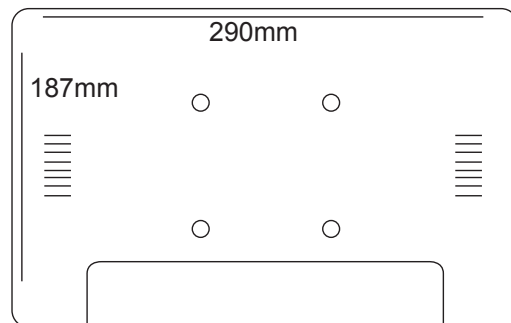

Cet écran possède une caméra de 2 MP, permettant d'indiquer le nombre de passage, ainsi que les statistiques d'utilisation. Grâce à son point d'accès Wifi, il vous sera possible de mettre à jour vos contenus photos, vidéos, textes à l'aide d'une tablette Android ou un smartphone.

<b>Code produit</b>	CADR1201-M2S
Nom commercial	Media2Screen 12"
<b>PERFORMANCES</b>	
CPU	●●●●●
GPU	●●●●●
Tactile	Capacitif 10p
Stockage	8Go
Camera	2 MP
<b>AFFICHAGE</b>	
Fluidité affichage	●●●●●
OS	Android 4.4
Affichage dynamique	M2S LE
Résolution	1366x768
<b>FONCTIONS AVANCÉES</b>	
Support data binding	●
Mode Direct Live	●
Pack Métier	●
Supervisable	●
Arrêt électrique	●
Supervision	●
Wifi / Bluetooth	●
Réseau Ethernet RJ45	●
MAJ réseau	●
MAJ par clé USB	●
Statistiques d'usages	●
Compteur de passage	●
Portrait / Paysages	●
Alimentation secteur	●
Vesa	100 x 100
Garantie	1 an retour atelier