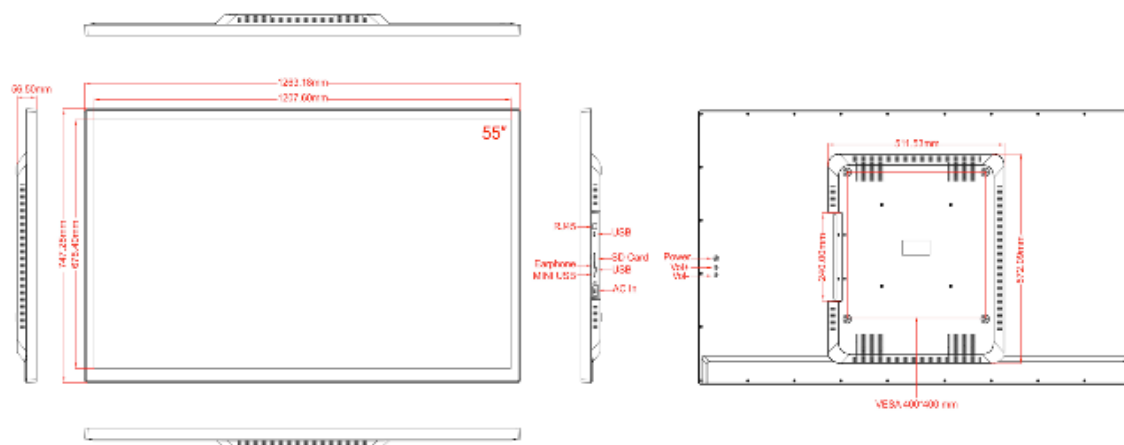

Media2Screen 55", est un écran tactile ayant le logiciel Media2Screen intégré.

Cette solution d'affichage dynamique, vous permettra de créer vos propres contenus et de les diffuser à tout moment.

Cet écran possède une caméra de 5 MP, permettant d'indiquer le nombre de passage, ainsi que les statistiques d'utilisation. Ce produit peut être mis à jour soit à distance via un gestionnaire de contenus soit avec une clé USB. Idéal pour faire une borne interactive, un menu de restaurant ou tout type d'affichage.

Code produit	CADR5501-M2S
Nom commercial	Media2Screen 55"
PERFORMANCES	
CPU	Quad Core 1.8 GHz
RAM	2Go
GPU	●●●●○
Tactile	Capacitif 10p
Stockage	16Go
Camera	5 MP
AFFICHAGE	
Fluidité affichage	●●●●●
OS	Android 5.1
Affichage dynamique	M2S
Résolution	1920x1080
FONCTIONS AVANCÉES	
Support data binding	●
Mode Direct Live	●
Pack Métier	●
Supervisable	●
Arrêt électrique	●
Supervision	●
Wifi / Bluetooth	●
Réseau Ethernet RJ45	●
MAJ réseau	●
MAJ par clé USB	●
Statistiques d'usages	●
Compteur de passage	●
Portrait / Paysages	●
Alimentation secteur	●
Vesa	400 x 400
Garantie	2 ans
Poids	29 kg